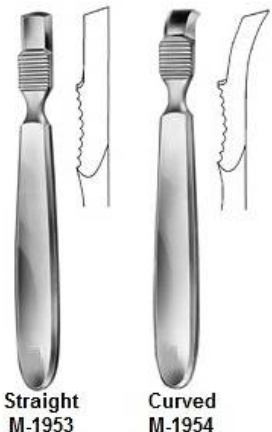

# BONE & RIB SHEARS

**M-1859  
(23 cm)**

**M-1860  
(22 cm)**

**Gluck  
M-1861  
(22 cm)**

**Schuardt  
M-1862  
(17cm)**

**Stille  
M-1863  
(21 cm)**

**Sauerbruch  
M-1871 (26 cm)**

**Giertz - Stille  
M-1872  
(27 cm)**

**Sauerbruch - Frey  
M-1873 (36 cm)**

**Brunner  
M-1875  
(32 cm)**

**Lebsche  
M-1874  
(25 cm)**

**RIB CONTRACTOR**

**Sellers  
M-1864  
(19cm)**

**Bailey-Baby  
M-1865  
(16cm)**

**Bailey  
M-1866  
(20cm)**

**Bailey-Gibbon  
M-1867  
(20cm)**

**LUNG SPATULA & COSTAL ELEVATORS**

**Allison  
M-1868 (30cm)  
M-1869 (32cm)**

**Allison  
M-1870  
(26cm)**

**Davidson Spatula  
Retractor  
M-2190 (19.5cm)**

**Farabeuf  
(15cm)**

**Right  
M-1956  
Left  
M-1957  
Doyen Costal  
Elevator  
(19cm)**

**Alexander  
M-1955  
(20cm)**

**Lebsche  
Sternum Chisel  
M-1876 (24.5cm)**

**Matson Rib Elevator  
& Stripper  
M-2090 (22.5cm)**