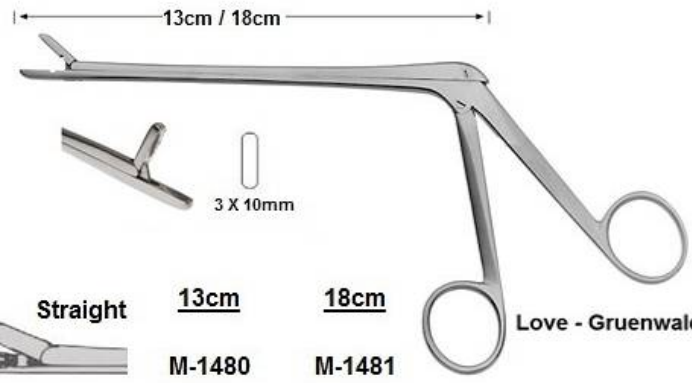

# RONGEURS

- M-1779 (3X10mm)
- M-1780 (4X10mm)
- M-1781 (5X10mm)
- M-1782 (6X10mm)

Ferris - Smith - Cushing

- |  |                 |             |             |
|--|-----------------|-------------|-------------|
|  | <b>Straight</b> | <u>13cm</u> | <u>18cm</u> |
|  | <b>Upward</b>   | M-1785      | M-1786      |
|  | <b>Downward</b> | M-1787      | M-1788      |

Cushing

- |  |                 |             |             |
|--|-----------------|-------------|-------------|
|  | <b>Straight</b> | <u>13cm</u> | <u>18cm</u> |
|  | <b>Upward</b>   | M-1482      | M-1483      |
|  | <b>Downward</b> | M-1484      | M-1485      |