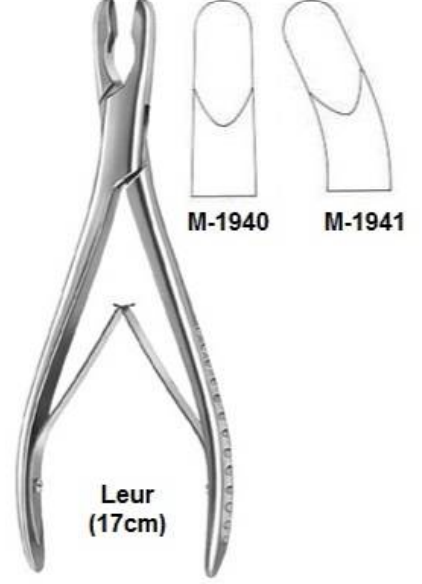

# BONE CUTTING FORCEPS

**Liston - Key**  
M-1901 (27cm)  
M-1901A (22cm)

**Semb**  
M-1902  
(24cm)

**Still - Liston**  
M-1914 (27 cm)

**Still - Liston**  
M-1915 (27 cm)

**Liston - Key**  
M-1916 to M-1917

# BONE CUTTING FORCEPS

**BÖHLER**  
M-1909  
Straight  
(15cm)

**BÖHLER**  
M-1910  
Curved  
(15cm)

**McIndoe**  
M-1911  
(17.5cm)

M-1911

**Ruskin - Liston**

M-1912  
(19cm)

**Ruskin - Liston**

M-1913  
(19cm)

**Cleveland**  
M-1918  
(17 cm)

**Cleveland**  
M-1919  
(15 cm)

M-1921

M-1922

**Cleveland**  
M-1920  
(12 cm)

**Cleveland**  
M-1921 to M-1922  
(16 cm)

# BONE RONGEUR FORCEPS