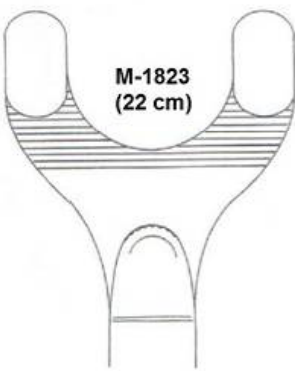

**Lateral Blades  
(Set of 5)**

**M-4379LB**

- Size 1 40 X 23mm
- Size 2 45 X 23mm
- Size 3 50 X 23mm
- Size 4 55 X 23mm
- Size 5 60 X 23mm

**Blunt Blades  
(Set of 5)**

**M-4379BB**

- Size 1 50 X 25mm
- Size 2 60 X 25mm

# STERNOTOMY RETRACTORS

**M-4385**  
**MORSE STERNOTOMY SPREADER**  
 (For Children)  
 (Double Blades, Each Blade 12X20mm)

**M-4386**  
**MORSE STERNOTOMY SPREADER**  
 (For Adults)  
 (Double Blades, Each Blade 19X19mm)

# BONE CURETTES

**Schede**  
 M-1795  
 (17cm)

**Volkmann**  
 M-1796  
 (17cm)

**Bruns**  
 M-1797  
 (17cm)

**Spratt**  
 M-1798  
 (17cm)

# BONE HOLDING CLAMPS & FORCEPS

**Gerster - Lowmann**  
M-1822 to M-1824

M-1822  
(18 cm)

M-1823  
(22 cm)

M-1824  
(20 cm)

M-1825  
(25 cm)

M-1826  
(26 cm)

M-1827  
(27 cm)