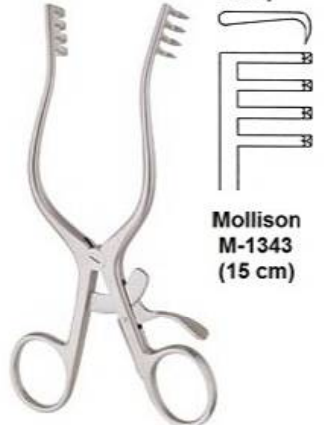

**M-1287**

a	b	c
12mm	17mm	75mm

**Cooley paediatric size**

M-1288	a	b	c
M-1289	16mm	30mm	105mm
	21mm	44mm	150mm

**Cooley for adults**

M-1290	a	b	c
	37mm	49mm	200mm

# RETRACTORS

**Gelpi - Loktite**  
M-1328 (13 cm)

**Gelpi - Sioletz**  
M-1329 (15 cm)

**Weitlaner - Wullstein**

**Mollison**  
M-1343  
(15 cm)

**Gelpi - Loktite**  
M-1330 (18 cm)

**Gelpi - Loktite**  
M-1331 (18 cm)