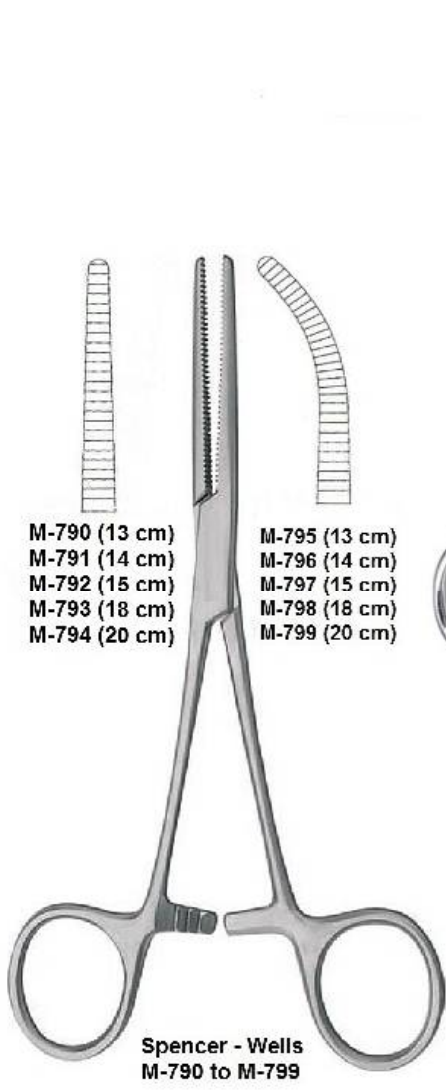

ARTERY FORCEPS