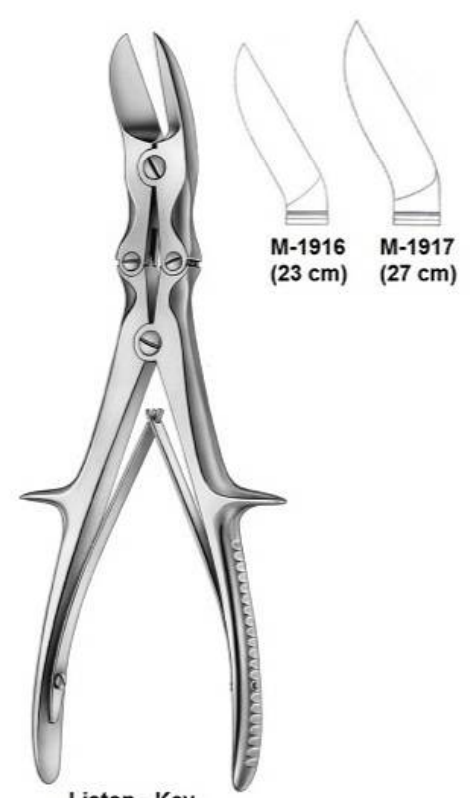

# BONE CUTTING FORCEPS

**Liston - Key**  
M-1901 (27cm)  
M-1901A (22cm)

**Semb**  
M-1902  
(24cm)

**Still - Liston**  
M-1914 (27 cm)

**Still - Liston**  
M-1915 (27 cm)

**Liston - Key**  
M-1916 to M-1917

# BONE CUTTING FORCEPS

**BÖHLER**  
M-1909  
Straight  
(15cm)

**BÖHLER**  
M-1910  
Curved  
(15cm)

**McIndoe**  
M-1911  
(17.5cm)

M-1911

**Ruskin - Liston**

M-1912  
(19cm)

**Ruskin - Liston**

M-1913  
(19cm)

**Cleveland**  
M-1918  
(17 cm)

**Cleveland**  
M-1919  
(15 cm)

M-1921

M-1922

**Cleveland**  
M-1920  
(12 cm)

**Cleveland**  
M-1921 to M-1922  
(16 cm)