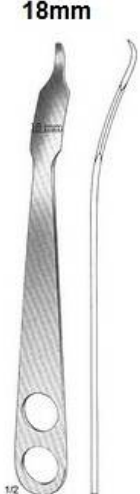

**Ulrich**  
M-1844 to M-1846

**Curved**  
M-1847 (23cm)  
M-1847A (25cm)  
M-1847B (28cm)

## BONE LEVERS

**Blount**  
M-1848  
(26 cm)

**Blount**  
M-1849  
(26 cm)

**Bennett**  
M-1850  
(24 cm)

**M-1851**  
(22cm)

**M-1852**  
(23.5cm)

**M-1853**  
(23.5cm)

**M-1854**  
(25cm)

## FLAT NOSE PLIERS

**With**  
Longitudinal  
Groove

**Cross Grooves**  
M-1856 M-1857

**Pointed**

**M-1855**  
(16 cm)

**M-1856**  
to  
**M-1857**  
(17 cm)

**M-1858**  
(18 cm)

# BONE & RIB SHEARS

**M-1859  
(23 cm)**

**M-1860  
(22 cm)**

**Gluck  
M-1861  
(22 cm)**

**Schuardt  
M-1862  
(17cm)**

**Stille  
M-1863  
(21 cm)**

**Sauerbruch  
M-1871 (26 cm)**

**Giertz - Stille  
M-1872  
(27 cm)**