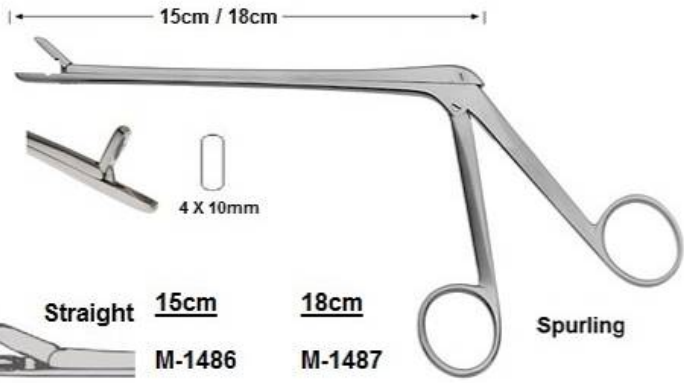

Straight	<u>15cm</u>	<u>18cm</u>
	Upward	M-1488	M-1489
	Downward	M-1490	M-1491

Spurling