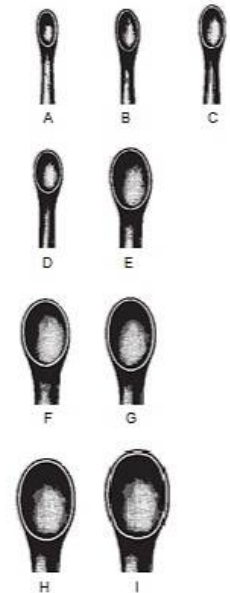

# STERNOTOMY RETRACTORS

**M-4385**  
**MORSE STERNOTOMY SPREADER**  
 (For Children)  
 (Double Blades, Each Blade 12X20mm)

**M-4386**  
**MORSE STERNOTOMY SPREADER**  
 (For Adults)  
 (Double Blades, Each Blade 19X19mm)

# BONE CURETTES

**Schede**  
 M-1795  
 (17cm)

**Volkmann**  
 M-1796  
 (17cm)

**Bruns**  
 M-1797  
 (17cm)

**Spratt**  
 M-1798  
 (17cm)

# BONE HOLDING CLAMPS & FORCEPS

**Gerster - Lowmann**  
M-1822 to M-1824

M-1822  
(18 cm)

M-1823  
(22 cm)

M-1824  
(20 cm)

M-1825  
(25 cm)

M-1826  
(26 cm)

M-1827  
(27 cm)

M-1828  
(17.5cm)

**Percy**  
M-1829

**With Ratchet**  
M-1830.1 (14cm)  
M-1830 (17cm)  
M-1831 (21cm)  
M-1831.1 (33cm)

**Without Ratchet**  
M-1832.1 (14cm)  
M-1832 (17cm)  
M-1833 (21cm)  
M-1833.1 (33cm)