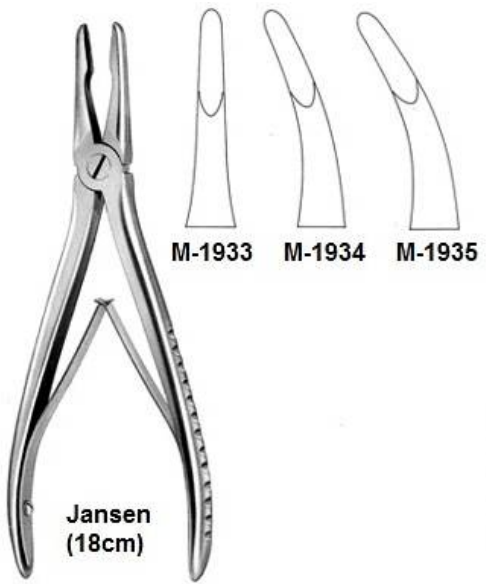

# BONE CUTTING FORCEPS

**Liston - Key**  
M-1901 (27cm)  
M-1901A (22cm)

**Semb**  
M-1902  
(24cm)

**Still - Liston**  
M-1914 (27 cm)

**Still - Liston**  
M-1915 (27 cm)

**Liston - Key**  
M-1916 to M-1917

# BONE CUTTING FORCEPS

**BÖHLER**  
M-1909  
Straight  
(15cm)

**BÖHLER**  
M-1910  
Curved  
(15cm)

**McIndoe**  
M-1911  
(17.5cm)

M-1911

**Ruskin - Liston**

M-1912  
(19cm)

**Ruskin - Liston**

M-1913  
(19cm)

**Cleveland**  
M-1918  
(17 cm)

**Cleveland**  
M-1919  
(15 cm)

M-1921

M-1922

**Cleveland**  
M-1920  
(12 cm)

**Cleveland**  
M-1921 to M-1922  
(16 cm)

# BONE RONGEUR FORCEPS