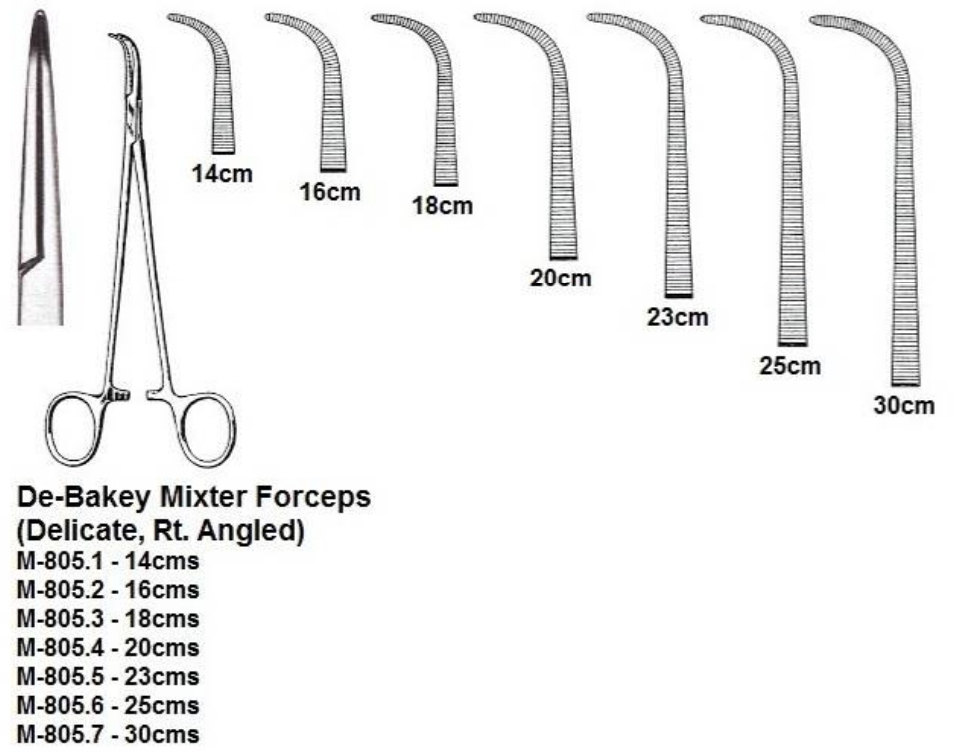

ARTERY FORCEPS