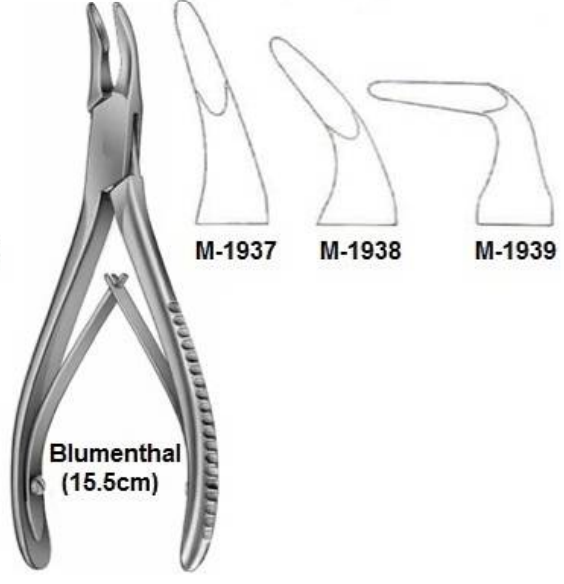

# BONE CUTTING FORCEPS

**Liston - Key**  
M-1901 (27cm)  
M-1901A (22cm)

**Semb**  
M-1902  
(24cm)

**Still - Liston**  
M-1914 (27 cm)

**Still - Liston**  
M-1915 (27 cm)

**Liston - Key**  
M-1916 to M-1917

# BONE CUTTING FORCEPS

**BÖHLER**  
M-1909  
Straight  
(15cm)

**BÖHLER**  
M-1910  
Curved  
(15cm)

**McIndoe**  
M-1911  
(17.5cm)

M-1911

**Ruskin - Liston**

M-1912  
(19cm)

**Ruskin - Liston**

M-1913  
(19cm)

**Cleveland**  
M-1918  
(17 cm)

**Cleveland**  
M-1919  
(15 cm)

M-1921

M-1922

**Cleveland**  
M-1920  
(12 cm)

**Cleveland**  
M-1921 to M-1922  
(16 cm)

# BONE RONGEUR FORCEPS