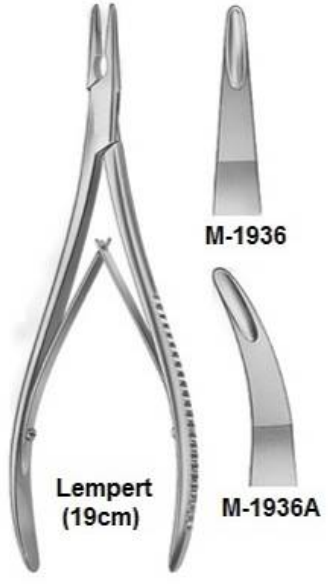

# BONE CUTTING FORCEPS

**BÖHLER**  
M-1909  
Straight  
(15cm)

**BÖHLER**  
M-1910  
Curved  
(15cm)

**McIndoe**  
M-1911  
(17.5cm)

M-1911

**Ruskin - Liston**

M-1912  
(19cm)

**Ruskin - Liston**

M-1913  
(19cm)

**Cleveland**  
M-1918  
(17 cm)

**Cleveland**  
M-1919  
(15 cm)

M-1921

M-1922

**Cleveland**  
M-1920  
(12 cm)

**Cleveland**  
M-1921 to M-1922  
(16 cm)

# BONE RONGEUR FORCEPS

**Cleveland  
M-1949  
(14cm)**

**Cleveland  
M-1950  
(17cm)**

**Universal  
M-1951  
(13.5cm)**

**Mead  
M-1952  
(16.5cm)**