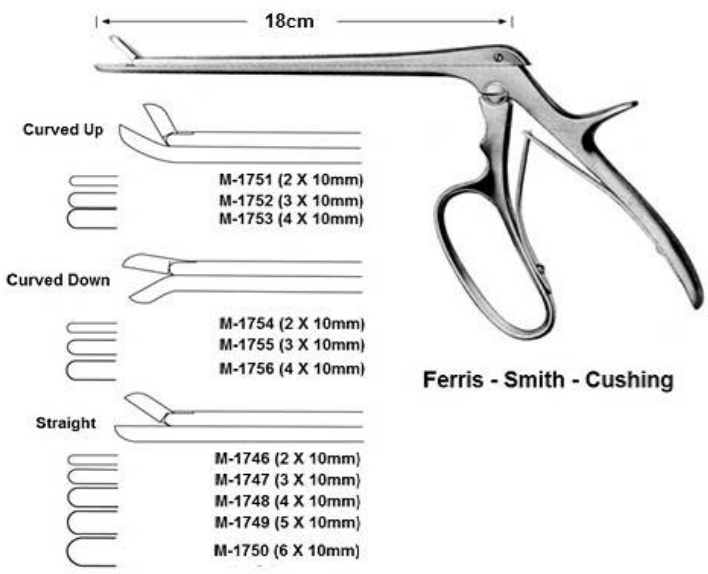

PUNCHES & RONGEURS

	Cutting	Upward	Downward	40° Forward
1mm		M-1770.1	M-1773.1	M-1776.1
2mm		M-1770	M-1773	M-1776
3mm		M-1771	M-1774	M-1777
4mm		M-1771.1	M-1774.1	M-1777.1
5mm		M-1772	M-1775	M-1778