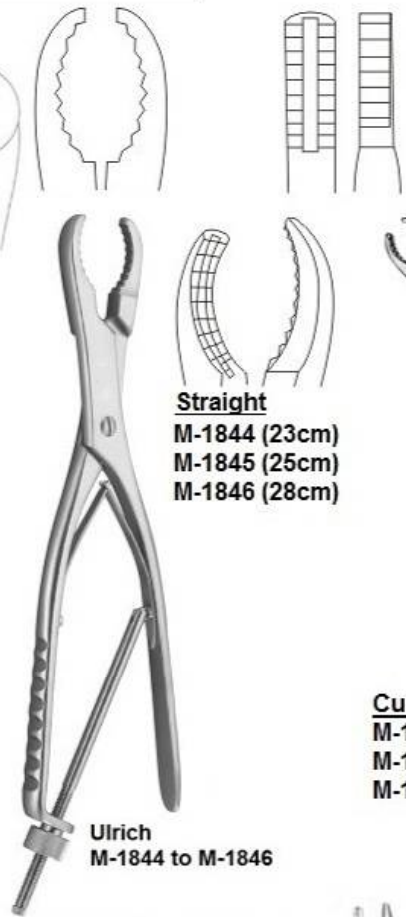

**Lane**  
M-1836  
to  
M-1839

M-1836 (33 cm) Without Ratchet  
M-1837 (33 cm) With Ratchet

**Semb**  
M-1834 (Without Ratchet)  
M-1834.1 (With Ratchet)

**Langenbeck**  
M-1835  
(21 cm)

M-1838 (45 cm) Without Ratchet  
M-1839 (45 cm) With Ratchet

# BONE HOLDING FORCEPS

**Farabeuf**  
M-1840 (23 cm)  
M-1841 (26 cm)

**Farabeuf-Lambotte**  
M-1840A (23cm)  
M-1842 (26cm)

**Tuffier**  
M-1843 (27 cm)

**Straight**  
M-1844 (23cm)  
M-1845 (25cm)  
M-1846 (28cm)

**Ulrich**  
M-1844 to M-1846

**Curved**  
M-1847 (23cm)  
M-1847A (25cm)  
M-1847B (28cm)

## BONE LEVERS

**Blount**  
M-1848  
(26 cm)

**Blount**  
M-1849  
(26 cm)

**Bennett**  
M-1850  
(24 cm)

**M-1851**  
(22cm)

**M-1852**  
(23.5cm)

**M-1853**  
(23.5cm)

**M-1854**  
(25cm)