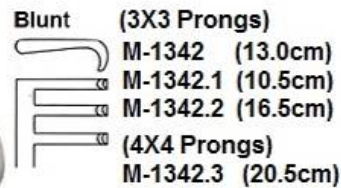

**M-1287**

a	b	c
12mm	17mm	75mm

**Cooley paediatric size**

M-1288	a	b	c
M-1289	16mm	30mm	105mm
	21mm	44mm	150mm

**Cooley for adults**

M-1290	a	b	c
	37mm	49mm	200mm

# RETRACTORS

**Gelpi - Loktite**  
M-1328 (13 cm)

**Gelpi - Sioletz**  
M-1329 (15 cm)

**Weitlaner - Wullstein**

**Mollison**  
M-1343  
(15 cm)

**Gelpi - Loktite**  
M-1330 (18 cm)

**Gelpi - Loktite**  
M-1331 (18 cm)