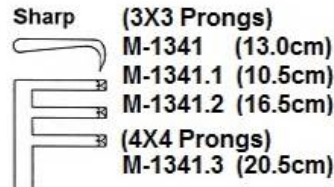

**M-1287**

a	b	c
12mm	17mm	75mm

**Cooley paediatric size**

M-1288	a	b	c
M-1289	16mm	30mm	105mm
	21mm	44mm	150mm

**Cooley for adults**

M-1290	a	b	c
	37mm	49mm	200mm

# RETRACTORS

**Gelpi - Loktite**  
M-1328 (13 cm)

**Gelpi - Sioletz**  
M-1329 (15 cm)

**Weitlaner - Wullstein**

**Mollison**  
M-1343  
(15 cm)

**Gelpi - Loktite**  
M-1330 (18 cm)

**Gelpi - Loktite**  
M-1331 (18 cm)