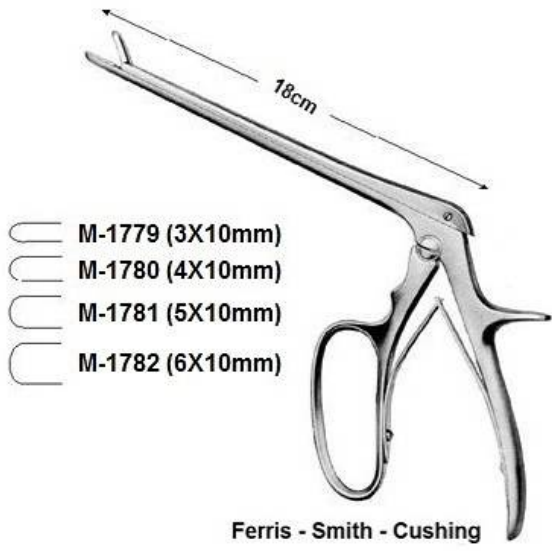

RONGEURS

- M-1779 (3X10mm)
- M-1780 (4X10mm)
- M-1781 (5X10mm)
- M-1782 (6X10mm)

Ferris - Smith - Cushing