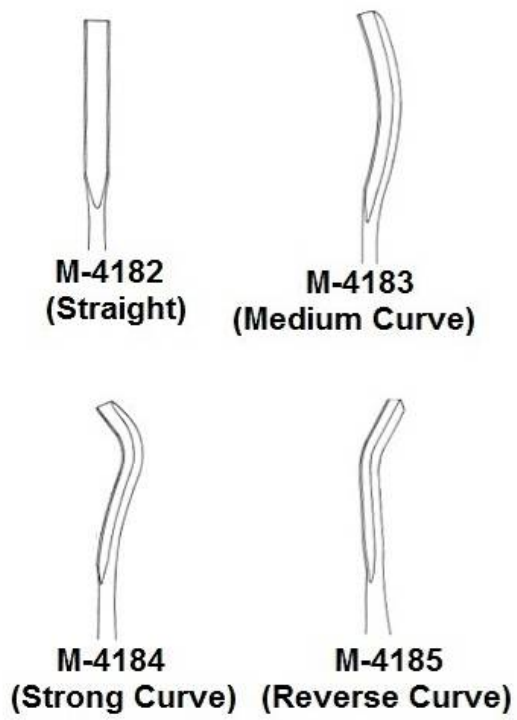

**Cobb (Dowson-Yuhl)
Spinal Gouge
(28cms)**