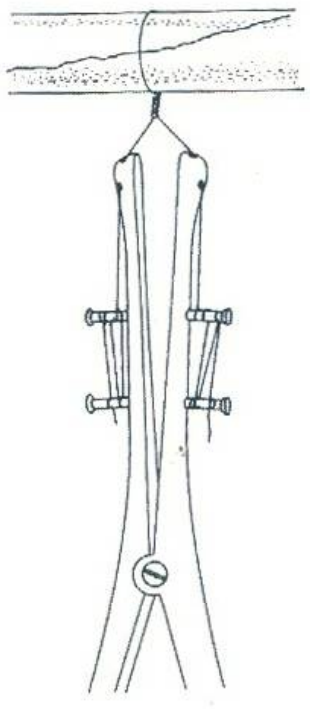

**Cleveland  
M-1949  
(14cm)**

**Cleveland  
M-1950  
(17cm)**

**Universal  
M-1951  
(13.5cm)**

**Mead  
M-1952  
(16.5cm)**

# BONE MALLETS

**M-1970  
(24cm)**

**M-1971  
(450gms)  
(26.5cm)**

**Mead  
M-1973  
(17cm)**

**Partsch  
M-1974  
(18cm)**

**M-4221**

**M-4222**

**M-4223**

**Cottle Mallet  
(21cm)**

**Demel**  
M-1963  
(28cm)

**Loute**  
M-1964  
(21cm)

**Kirschner Bow**  
M-1965 0 - 40mm  
(18.5cm)  
M-1966 35 - 200mm  
(27cm)

**Bohler Bow**

**Gigli Saw Handle**  
M-2068  
Without Wire