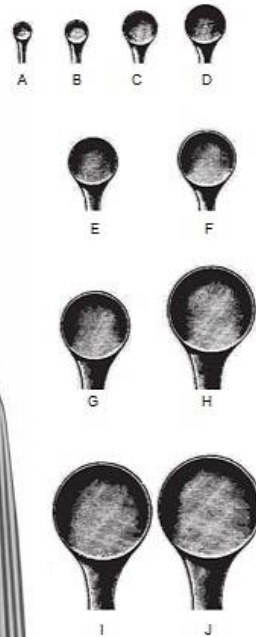

# STERNOTOMY RETRACTORS

**M-4385**  
**MORSE STERNOTOMY SPREADER**  
 (For Children)  
 (Double Blades, Each Blade 12X20mm)

**M-4386**  
**MORSE STERNOTOMY SPREADER**  
 (For Adults)  
 (Double Blades, Each Blade 19X19mm)

# BONE CURETTES

**Schede**  
 M-1795  
 (17cm)

**Volkmann**  
 M-1796  
 (17cm)

**Bruns**  
 M-1797  
 (17cm)

**Spratt**  
 M-1798  
 (17cm)

# BONE HOLDING CLAMPS & FORCEPS

**Gerster - Lowmann**  
M-1822 to M-1824

M-1822  
(18 cm)

M-1823  
(22 cm)

M-1824  
(20 cm)

M-1825  
(25 cm)

M-1826  
(26 cm)

M-1827  
(27 cm)

M-1828  
(17.5cm)

**Percy**  
M-1829

**With Ratchet**  
M-1830.1 (14cm)  
M-1830 (17cm)  
M-1831 (21cm)  
M-1831.1 (33cm)

**Without Ratchet**  
M-1832.1 (14cm)  
M-1832 (17cm)  
M-1833 (21cm)  
M-1833.1 (33cm)