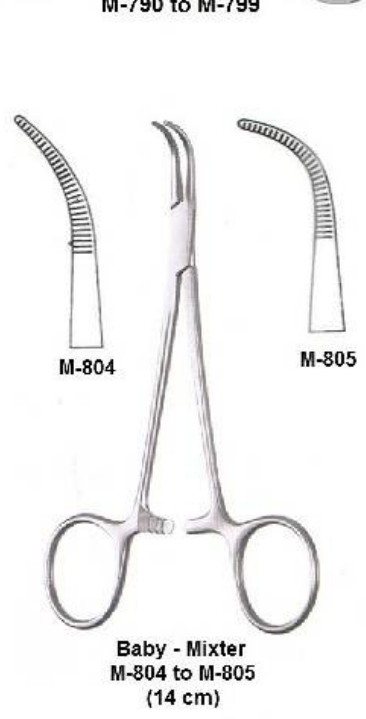

ARTERY FORCEPS