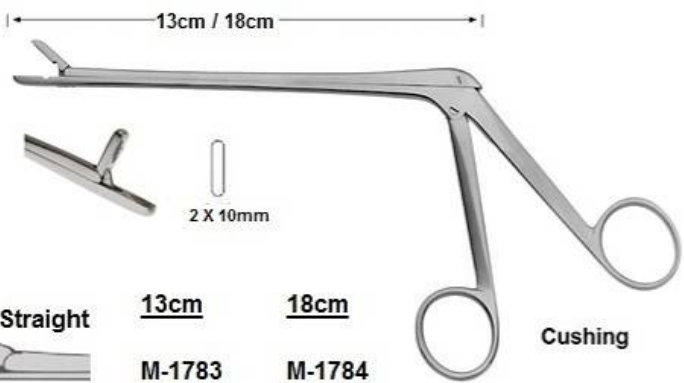

Straight	<u>13cm</u>	<u>18cm</u>
	Upward	M-1785	M-1786
	Downward	M-1787	M-1788

Cushing